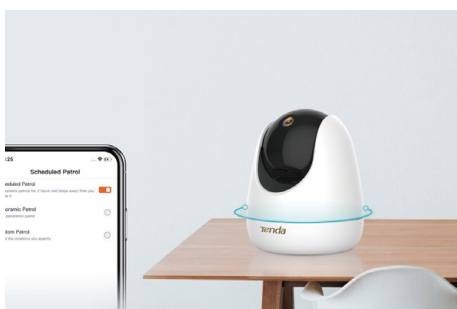

Tenda

CP7

腾达智能摄像机云台版

400万像素

www.tenda.com.cn

CP7

腾达智能摄像机云台版 400 万像素

产品描述

腾达智能摄像机云台版CP7，是一款集360°全景400万像素（2560*1440）视频、全双工双向语音对讲、人形移动追踪、声光警戒和DIY语音等功能的高性能家庭监控云台摄像机。产品多应用于家庭、店铺、办公室和教室等室内场景监控，用户可自行选择无线或有线连接路由器进行视频观看。

产品特性

4MP 超清画质，视频更清晰

采用高性能400万COMS图像传感器，分辨率高达2560*1440，展现更多画面细节。

360°全景云台，守护家的每个角落

高速静音双云台设计，可控制镜头上下左右灵活旋转，水平视野360°，垂直旋转155°（向上90°，向下65°）。360°无缝看家，不留盲区。

人形智能侦测，守一室安宁

基于AI图像识别技术，把人形检测和移动侦测融为一体，精确识别人形移动，自动捕获可疑状态，实时推送报警信息。不漏报不误报，大幅提升报警准确率与及时性。

一键巡航，为家庭安全保驾护航

用户通过【腾达安防】APP 设置云台巡航点，摄像机按照预置点循环转动，监控设定的区域。

产品特性

超高精度移动追踪，自动锁定目标开启跟拍

植入机器视觉算法，“移动追踪”模式开启状态下，捕捉到移动目标后自动追踪移动轨迹，并实时保存录像

声光双重告警，震慑入侵者

警戒时段检测到有人闯入，将发出声音和闪烁白光警报，震慑非法入侵者。同时推送报警信息到APP。

双向语音通话，随时随地，轻松沟通

全双工双向语音实时通话，无论何时，无论何地，都能同家人欢快畅聊，把最贴心的问候带给最爱的家。

DIY 语音，迎宾防盗