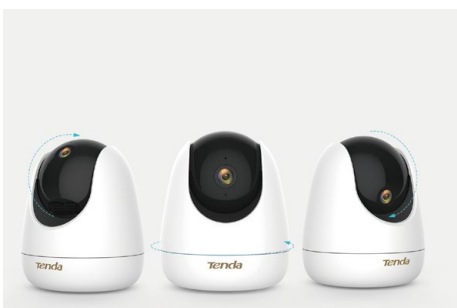

Tenda

CP7

腾达智能摄像机云台版

400万像素

www.tenda.com.cn

CP7

腾达智能摄像机云台版 400 万像素

产品描述

腾达智能摄像机云台版CP7，是一款集360°全景400万像素（2560*1440）视频、全双工双向语音对讲、人形移动追踪、声光警戒和DIY语音等功能的高性能家庭监控云台摄像机。产品多应用于家庭、店铺、办公室和教室等室内场景监控，用户可自行选择无线或有线连接路由器进行视频观看。

产品特性

4MP 超清画质，视频更清晰

采用高性能400万COMS图像传感器，分辨率高达2560*1440，展现更多画面细节。

360°全景云台，守护家的每个角落

高速静音双云台设计，可控制镜头上下左右灵活旋转，水平视野360°，垂直旋转155°（向上90°，向下65°）。360°无缝看家，不留盲区。

人形智能侦测，守一室安宁

基于AI图像识别技术，把人形检测和移动侦测融为一体，精确识别人形移动，自动捕获可疑状态，实时推送报警信息。不漏报不误报，大幅提升报警准确率与及时性。

一键巡航，为家庭安全保驾护航

用户通过【腾达安防】APP 设置云台巡航点，摄像机按照预置点循环转动，监控设定的区域。

遮蔽用户隐私 / 保护数据安全 / 全面加盾

产品规格

硬件规格	
云台	水平旋转角度：355°， 垂直旋转角度：155°（向上90°，向下65°）， 支持物理遮蔽镜头
镜头	4mm@F2.2
接口	存储接口：Micro SD卡（最大256G，Class10及以上的存储卡） 电源接口：DC 9V=0.85A 有线接口：一个RJ45，10M/100M自适应以太网口
按键	Reset复位按键*1；
指示灯	红蓝双色指示灯*1
天线	内置天线
产品尺寸	103mm*88mm*88mm
视频参数	
分辨率	2560*1440
编码标准	H.265
日夜转换模式	ICR红外滤片式
降噪	3D数字降噪
DWDR宽动态	支持
背光补偿	支持
感兴趣区域（ROI）	支持
无线参数	
无线标准	IEEE 802.11b/g/n @2.4GHz
无线速率	150Mbps
安全	64/128-bit WEP，WPA/WPA2，WPA-PSK/WPA2-PSK
其他	
智能报警	移动侦测、人形检测
报警形式	声光告警
语音对讲	全双工双向语音对讲
DIY语音	可定制3条个性化语音
自动巡航	6个预置巡航点