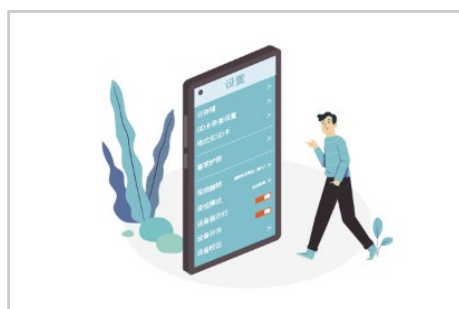

遮蔽用户隐私 / 保护数据安全 / 全面加盾