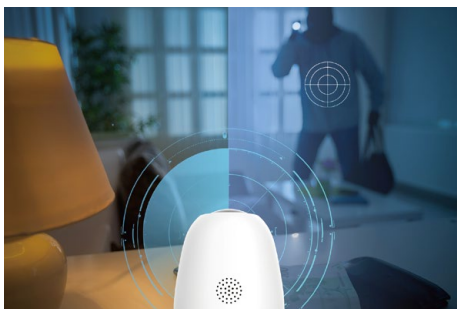

腾达智能摄像机云台版CP7，是一款集360°全景400万像素（2560*1440）视频、全双工双向语音对讲、人形移动追踪、声光警戒和DIY语音等功能的高性能家庭监控云台摄像机。产品多应用于家庭、店铺、办公室和教室等室内场景监控，用户可自行选择无线或有线连接路由器进行视频观看。

产品特性

4MP 超清画质，视频更清晰

采用高性能400万COMS图像传感器，分辨率高达2560*1440，展现更多画面细节。

360°全景云台，守护家的每个角落

高速静音双云台设计，可控制镜头上下左右灵活旋转，水平视野360°，垂直旋转155°（向上90°，向下65°）。360°无缝看家，不留盲区。

人形智能侦测，守一室安宁

基于AI图像识别技术，把人形检测和移动侦测融为一体，精确识别人形移动，自动捕获可疑状态，实时推送报警信息。不漏报不误报，大幅提升报警准确率与及时性。

一键巡航，为家庭安全保驾护航

用户通过【腾达安防】APP 设置云台巡航点，摄像机按照预置点循环转动，监控设定的区域。

产品特性

超高精度移动追踪，自动锁定目标开启跟拍

植入机器视觉算法，“移动追踪”模式开启状态下，捕捉到移动目标后自动追踪移动轨迹，并实时保存录像

声光双重告警，震慑入侵者

警戒时段检测到有人闯入，将发出声音和闪烁白光警报，震慑非法入侵者。同时推送报警信息到APP。

双向语音通话，随时随地，轻松沟通

全双工双向语音实时通话，无论何时，无论何地，都能同家人欢快畅聊，把最贴心的问候带给最爱的家。

DIY 语音，迎宾防盗