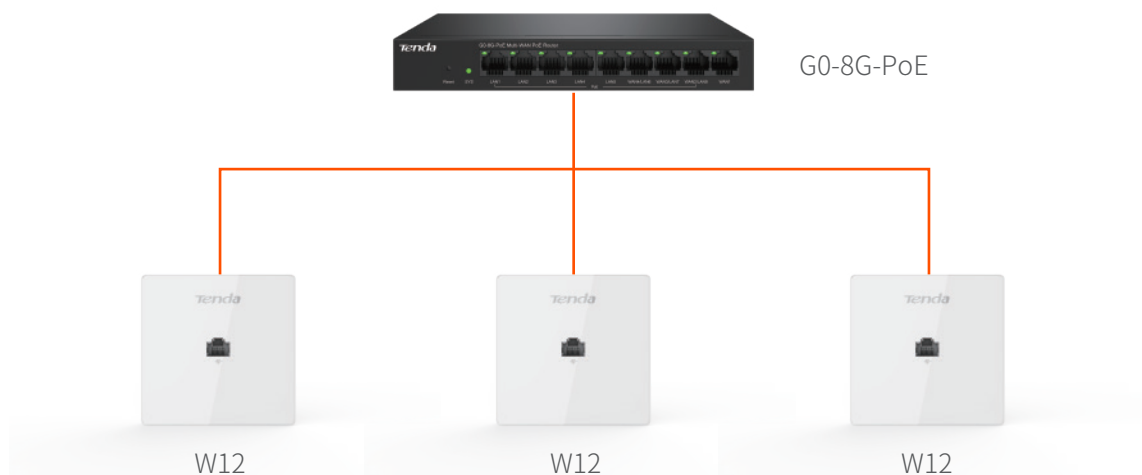

应用场景

G0-8G-PoE 是专为大户型家庭与小企业组网而设计,支持最大 8 个千兆 LAN 口,具备标准 8 口 PoE 供电性能,可搭配 TENDA 品牌的 AP 产品,无需额外的 PoE 交换机,布线简单方便;可部署百人以下商业用户,如写字楼、办事处、商户等网络环境;亦可完美解决大平层、别墅、公寓等场景;搭配 TENDA 品牌的 AP 产品可轻松实现无缝漫游,信号稳定可靠,是大户家庭智慧组网和小企业组网的推荐之选。

推荐产品

W12

- 11AC 双频并发 1167Mbps
- 支持 802.3af 标准 PoE 供电, 布线更简单
- 白色可选, 支持颜色定制, 标准 86 盒设计, 安装美观大方
- 频谱导航 (5G 优先), 保障网络性能
- 支持快速漫游, 全屋语音游戏不卡顿

i24

- 11AC 双频并发 1167Mbps
- 支持 802.3af 标准 PoE 供电, 布线更简单
- WAVE2.0 标准, MU-MIMO 技术, 多终端同时高速上网不卡顿
- 频谱导航 (5G 优先), 保障网络性能
- 支持快速漫游, 全屋语音游戏不卡顿