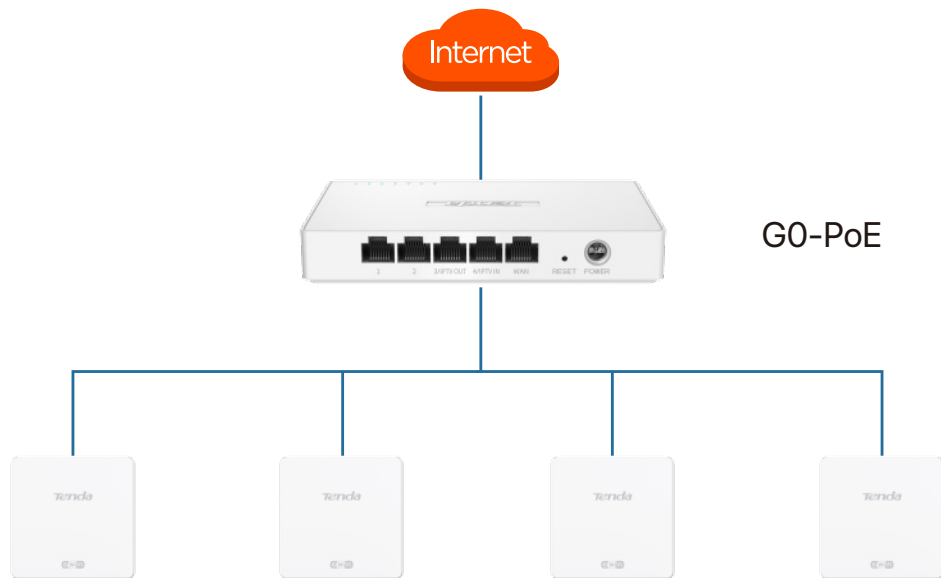

### 超小机身，轻松放置

小型化机身设计，充分考虑了家装 Wi-Fi 的使用场景，可轻松放入各信息箱、弱电箱。

### 无线部署优化策略

加入了全新的无线优化算法，可基于当前环境计算出优化的无线配置，提升无线速率和漫游效果，提高无线整体体验。

## IPTV

支持单线 IPTV，只需按端口连接好设备并通电，路由器将自动识别 IPTV，并启用 IPTV 功能，无须配置，配合 Tenda 品牌的面板 AP 即可实现光猫输出上网数据与 IPTV 数据混合单线传输，在面板 AP 上既可以提供 Wi-Fi，又可以连接 IPTV 机顶盒。

## 应用场景

G0-PoE是Tenda以企业级标准为家装Wi-Fi组网而打造的一款三合一路由器。G0-PoE集路由器、PoE交换机和控制器于一体，可以给AP供电并自动组网，AP即插即用，搭配Tenda品牌的面板AP即可组成一套高品质家装Wi-Fi网络。G0-PoE集成的AP管理系统，能基于家装场景对无线网络进行优化，提升无线体验；是组建家装Wi-Fi的明智之选。