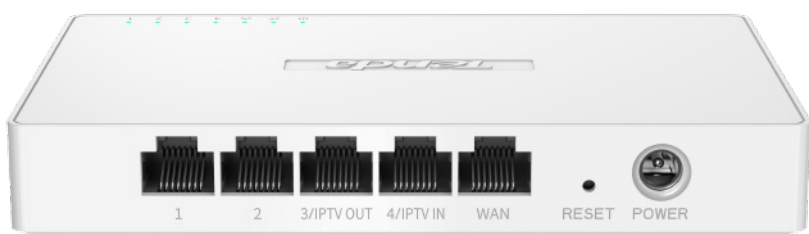

Link More

G0-PoE

三合一千兆 PoE 路由器

产品简介

G0-PoE是一款集控制器、PoE交换机和路由器为一体的三合一路由器。它搭载了双核1GHz的高速网络处理器，支持千兆宽带；拥有5个千兆端口，其中4个为PoE输出口；支持智能流量控制，支持AP即插即用，支持场景化的无线优化功能，搭配Tenda品牌的面板AP即可快速组建一套高品质的家装Wi-Fi解决方案。