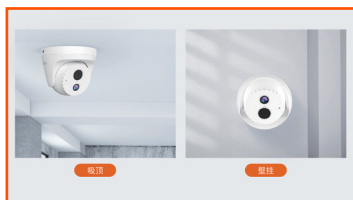

Tenda

IC6-LRS

腾达智能海螺摄像机红外版 300万

IC6-LRS

腾达智能海螺摄像机红外版 300万

产品描述

腾达智能海螺摄像机红外版IC6-LRS，是一款拥有300万像素（2304*1296）的高性能工程类摄像机，具备红外夜视、移动侦测、远程拾音等功能。产品多应用于厂房、超市、商铺、楼宇以及一些大小型工程监控场景中，工程师可通过手机远程进行实时监控。

产品特性

300 万超清 监控画面更清晰

搭载高性能图像传感器，300万超清画质，分辨率达2304*1296，视频画面更清晰。

红外价格星光效果，低照表现更出色

采用高性能感光sensor展现出的星光效果，相较于普通摄像机感光更好，相较于普通红外夜视摄像机画面更细腻。

H.265 编码，视频播放更流畅，存储更高效

H.265编码技术，视频数据是H.264的50%。节约带宽观看更流畅，压缩数据存储更高效。

内置高敏度麦克风，支持 5 米远程拾音

内置高敏度麦克风，支持5m远程拾音，畅享音画同步。

产品特性

支持智能宽动态、3D 数字降噪，画面更清晰

运用宽动态技术对逆光画面进行逆光补偿，使用3D降噪技术降低图像噪点，让监控视频更清晰。

手机远程操控 精准侦测报警

支持APP远程操控，实时监控查看，设备侦测到异常情况，可远程进行报警消息推送。

支持 ONVIF 协议 兼容性强

可搭配市面主流网络硬盘录像机（NVR）使用，兼容性强。