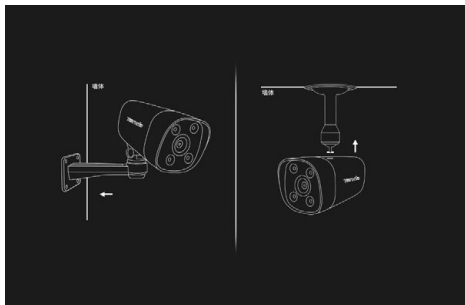

超远程拾音 音画同步记录

内置高灵敏度麦克风，声音画面同步记录，告别默片监控，真实还原现场场景。

精准人形侦测 现场白光震慑

支持 APP 远程操控，设备侦测到异常情况，腾达安防 APP 即可接收到报警消息推送，并有现场白光警戒加持，震慑入侵者。

产品特性

H.265+ 编码技术 存储、带宽再减半

新一代 H.265+ 编码技术，存储空间在 H.265 的基础之上再减半，传输视频更流畅，存储更省空间。

IP67 级防水防尘 无惧风霜

-30°C—60°C工作温度，可有效抵抗高温低温的复杂环境；IP67 防水防尘等级，无惧风雨，画质清晰。

支持 ONVIF 协议，兼容性强

兼容市面上主流品牌网络硬盘录像机 NVR。

支持壁挂和吊装两种安装方式

产品规格

硬件规格	
接口	电源接口：DC 12V 1A 有线接口：尾线上 1*RJ45 百兆网口
镜头	4mm@F2.2/6mm@F2.0
产品尺寸	85×85×166mm
视频规格	
分辨率	2560*1440
编码标准	H.265+/H.265/H.264
日夜转换模式	内置 IR-CUT 双滤光片
降噪	3D 数字降噪
DWDR 宽动态	支持
背光补偿	支持
感兴趣区域 (ROI)	支持
其他	
智能报警	移动侦测、人形侦测、自定义区域侦测
防水等级	IP67
音频输入	内置高灵敏度麦克风
网络协议	RTSP、HTTP、DHCP、DDNS、ONVIF
Internet 网络协议	IPV4
添加设备方式	有线
红外照射距离	30 米
环境温度	工作温度：-30~60°C 存储温度：-40~70°C
环境湿度	工作湿度：10%—95%RH（不凝结） 存储湿度：3%~95%RH（不凝结）
认证	CE、RoHs、FCC
包装内容	腾达智能摄像机，快速安装指南，防水套件包