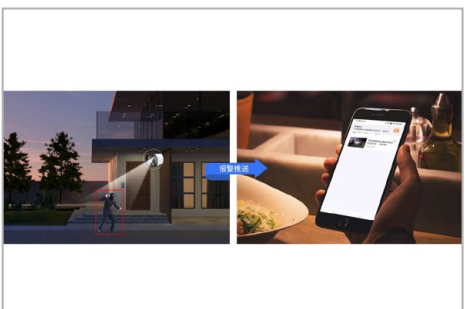

产品特性

智能全彩夜视 关键画面全彩留存

摄像机配合人形 / 移动侦测功能，当画面变化时，自动开启全彩夜视模式，红外、全彩、智能全彩三种模式可自由切换，满足各类夜间监控需求。

标准 PoE 供电 安装便捷使用简单

告别“蜘蛛网布线”，一根网线实现摄像头联网供电，提升工程安装效率；标准 PoE 协议，兼容性强，使用更安全。

400 万超清画质 细节放大更清晰

采用 400 万高性能 CMOS 图像传感器，分辨率可达 2560*1440，同时采用 3D 数字降噪技术对画面进行噪点滤除、智能宽动态技术进行明暗亮度调整，智能防过曝技术进行强光抑制，画面超清，细节放大更清晰。

超远程拾音 音画同步记录

内置高灵敏度麦克风，声音画面同步记录，告别默片监控，真实还原现场场景。

精准人形侦测 现场白光震慑

支持 APP 远程操控，设备侦测到异常情况，腾达安防 APP 即可接收到报警消息推送，并有现场白光警戒加持，震慑入侵者。

产品特性

H.265+ 编码技术 存储、带宽再减半

新一代 H.265+ 编码技术，存储空间在 H.265 的基础之上再减半，传输视频更流畅，存储更省空间。

IP67 级防水防尘 无惧风霜