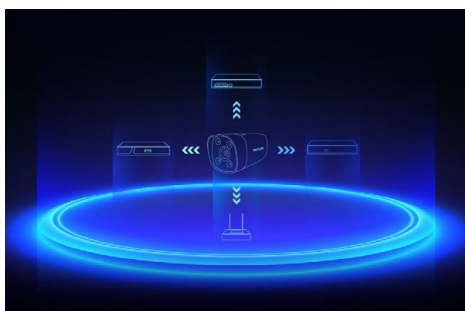

超远程拾音 音画同步记录

内置高灵敏度麦克风，声音画面同步记录，告别默片监控，真实还原现场场景。

精准人形侦测 现场白光震慑

支持 APP 远程操控，设备侦测到异常情况，腾达安防 APP 即可接收到报警消息推送，并有现场白光警戒加持，震慑入侵者。

产品特性

H.265+ 编码技术 存储、带宽再减半

新一代 H.265+ 编码技术，存储空间在 H.265 的基础之上再减半，传输视频更流畅，存储更省空间。

IP67 级防水防尘 无惧风霜

-30°C—60°C工作温度，可有效抵抗高温低温的复杂环境；IP67 防水防尘等级，无惧风雨，画质清晰。

支持 ONVIF 协议，兼容性强

兼容市面上主流品牌网络硬盘录像机 NVR。

支持壁挂和吊装两种安装方式

产品规格

硬件规格	
接口	电源接口：DC 12V 1A 有线接口：尾线上 1*RJ45 百兆网口
镜头	4mm@F2.2/6mm@F2.0
产品尺寸	85×85×166mm
视频规格	
分辨率	2560*1440
编码标准	H.265+/H.265/H.264
日夜转换模式	内置 IR-CUT 双滤光片
降噪	3D 数字降噪
DWDR 宽动态	支持
背光补偿	支持
感兴趣区域 (ROI)	支持
其他	
智能报警	移动侦测、人形侦测、自定义区域侦测
防水等级	IP67
音频输入	内置高灵敏度麦克风
网络协议	RTSP、HTTP、DHCP、DDNS、ONVIF
Internet 网络协议	IPV4
添加设备方式	有线
红外照射距离	30 米
环境温度	工作温度：-30~60°C 存储温度：-40~70°C
环境湿度	工作湿度：10%—95%RH（不凝结） 存储湿度：3%~95%RH（不凝结）
认证	CE、RoHs、FCC
包装内容	腾达智能摄像机，快速安装指南，防水套件包