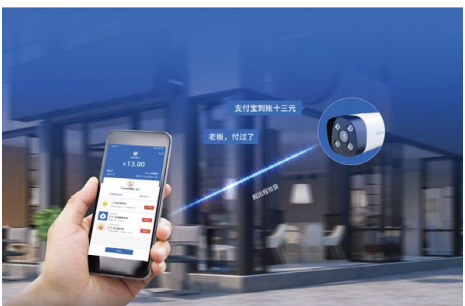

超远程拾音 音画同步记录

内置高灵敏度麦克风，声音画面同步记录，告别默片监控，真实还原现场场景。

精准人形侦测 现场白光震慑

支持 APP 远程操控，设备侦测到异常情况，腾达安防 APP 即可接收到报警消息推送，并有现场白光警戒加持，震慑入侵者。

产品特性

H.265+ 编码技术 存储、带宽再减半

新一代 H.265+ 编码技术，存储空间在 H.265 的基础之上再减半，传输视频更流畅，存储更省空间。

IP67 级防水防尘 无惧风霜