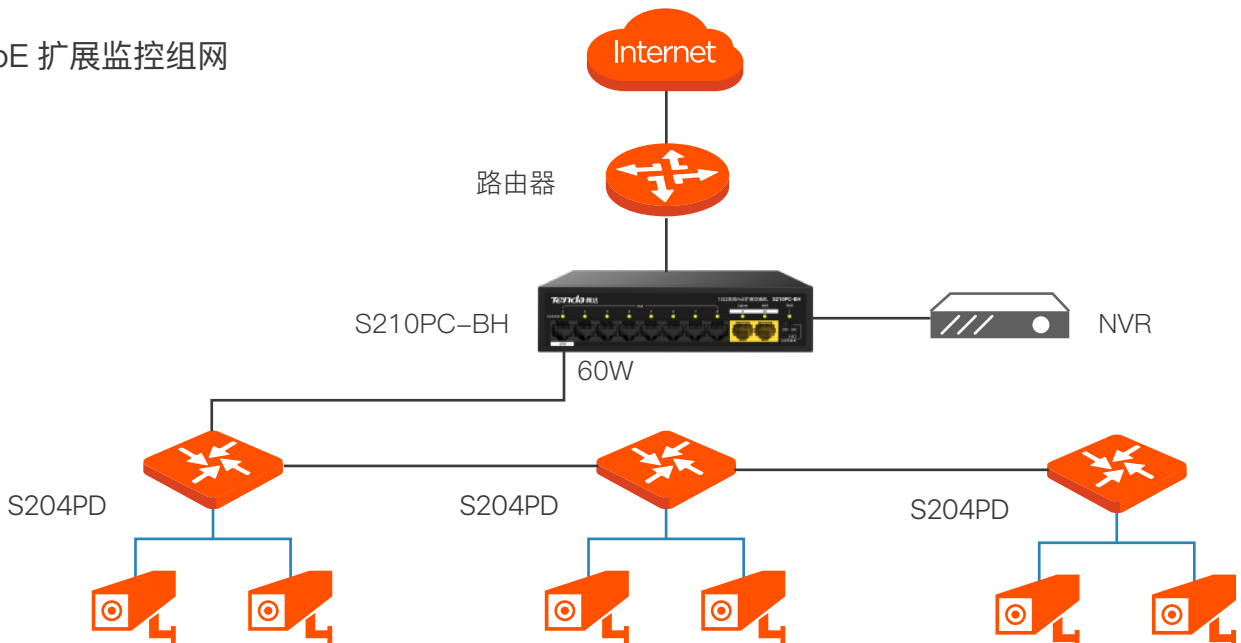

硬件规格

使用环境

工作温度：0℃~ 45℃
存储温度：-40℃~ 70℃
工作湿度：10% ~ 90% RH 不凝结
存储湿度：5% ~ 90% RH 不凝结

典型应用

PoE 扩展监控组网