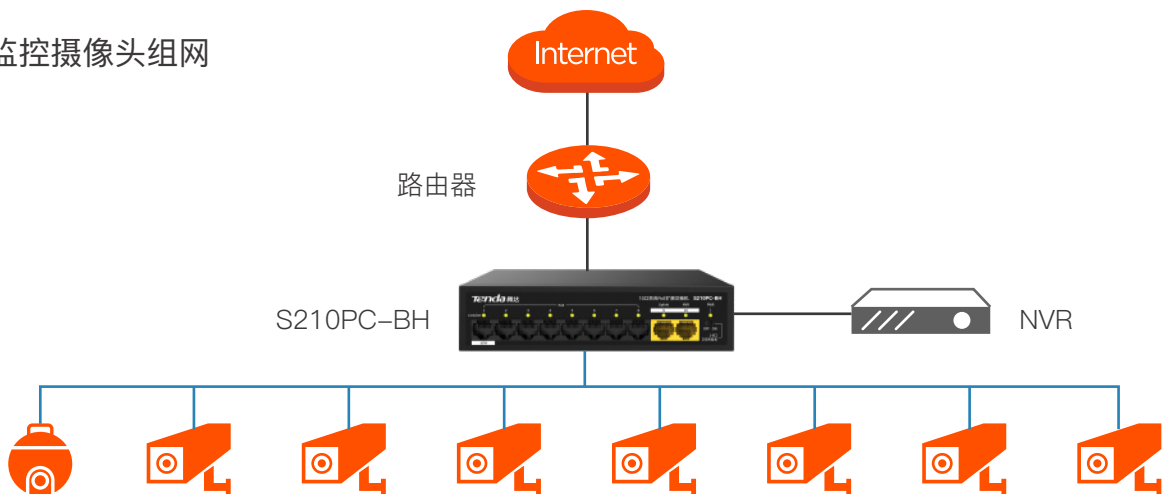

高功率监控摄像头组网