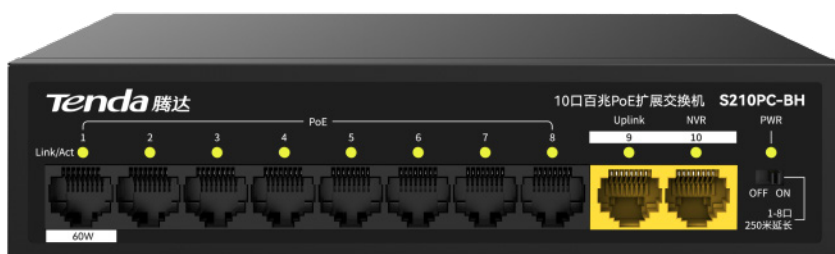

Tenda

S210PC-BH

10 口百兆 PoE 扩展交换机

Link
More

S210PC-BH

10 口百兆 PoE 扩展交换机

产品简介

S210PC-BH是腾达自主设计的一款百兆双口上联非网管PoE交换机。兼容AF/AT/BT标准PoE供电方式，支持智能识别受电设备。1口最大输出60W，2~8口最大输出30W，整机135W。支持智能功率控制、250m网络延长、端口优先等功能，专为户外、室内等小型监控组网需求打造，是智慧小区、小型工厂、商超门店、种养殖厂等视频监控组网的理想选择。

关键特性

- 符合 IEEE802.3, IEEE802.3u, IEEE802.3x 标准
- 8 个 10/100 Base-T 以太网端口 (Data/Power), 2 个 10/100 Base-T 以太网端口 (Data)
- 1K MAC 地址和 MAC 地址自动学习
- 1 口最大输出 60W, 2~8口最大输出 30W; 整机 PoE 最大功率135W
- 1~2 口为高优先级端口, 保证重要数据优先传输
- 支持一键切换标准共享和网络延长模式
- 支持桌面和壁挂安装方式, 即插即用

产品特性

60W

单口最大 60W 输出

1 口兼容 BT 协议, 最大输出 60W, 可接入大功率球机或搭配 PoE 扩展坞实现单口给多个摄像头供电

4KV 高防雷

提供 4KV 高等级防雷保护。PoE 支持短路、过载保护; 电源支持过温保护、过压保护

双上联端口

提供 2 个 10/100M 上联端口, 可同时接入 NVR 和路由器, 本地监控和云端监控同步查看, 降低设备投资成本

智能功率控制

受电设备超过 PoE 交换机的额定功率时, 低优先级端口自动断电, 避免设备超限运行, 延长设备使用寿命

一键切换双模式

一键拨码开启网络延长&VLAN隔离, 1-8口互相隔离且与9/10口互通, 最远传输距离可达 250 米

技术规格

型号名称	S210PC-BH
硬件规格	
网络标准	IEEE 802.3、IEEE 802.3u、IEEE 802.3x
平均无故障时间 (MTBF)	≥10 万小时
指示灯	每端口具有 1 个 Link/Act 指示灯 每设备具有 1 个 Power 指示灯
固定端口	8 个 10/100 Base-T 以太网端口 (Data/Power) 2 个 10/100 Base-T 以太网端口 (Data)
防雷	电源防雷≥4KV
转发模式	存储转发
交换容量	2Gbps
包转发率	1.49Mpps
MAC 地址表	1K
PoE 供电	1 口兼容 802.3af/at/bt 标准 PoE 供电, 单口最大输出 60W 2-8 口兼容 802.3af/at 标准 PoE 供电, 单口最大输出 30W
输入电压	AC: 220V~50Hz
产品尺寸 (L*W*H)	175*127*43mm
整机功耗	≤135W
端口特性	通过硬件拨码开关控制, 两种模式: OFF: 标准共享 所有端口均可互相通信, 相当于普通的 PoE 交换机 ON: 延长模式 交换机 1~8 口相互隔离且与9/10口互通, 最远传输距离达 250M