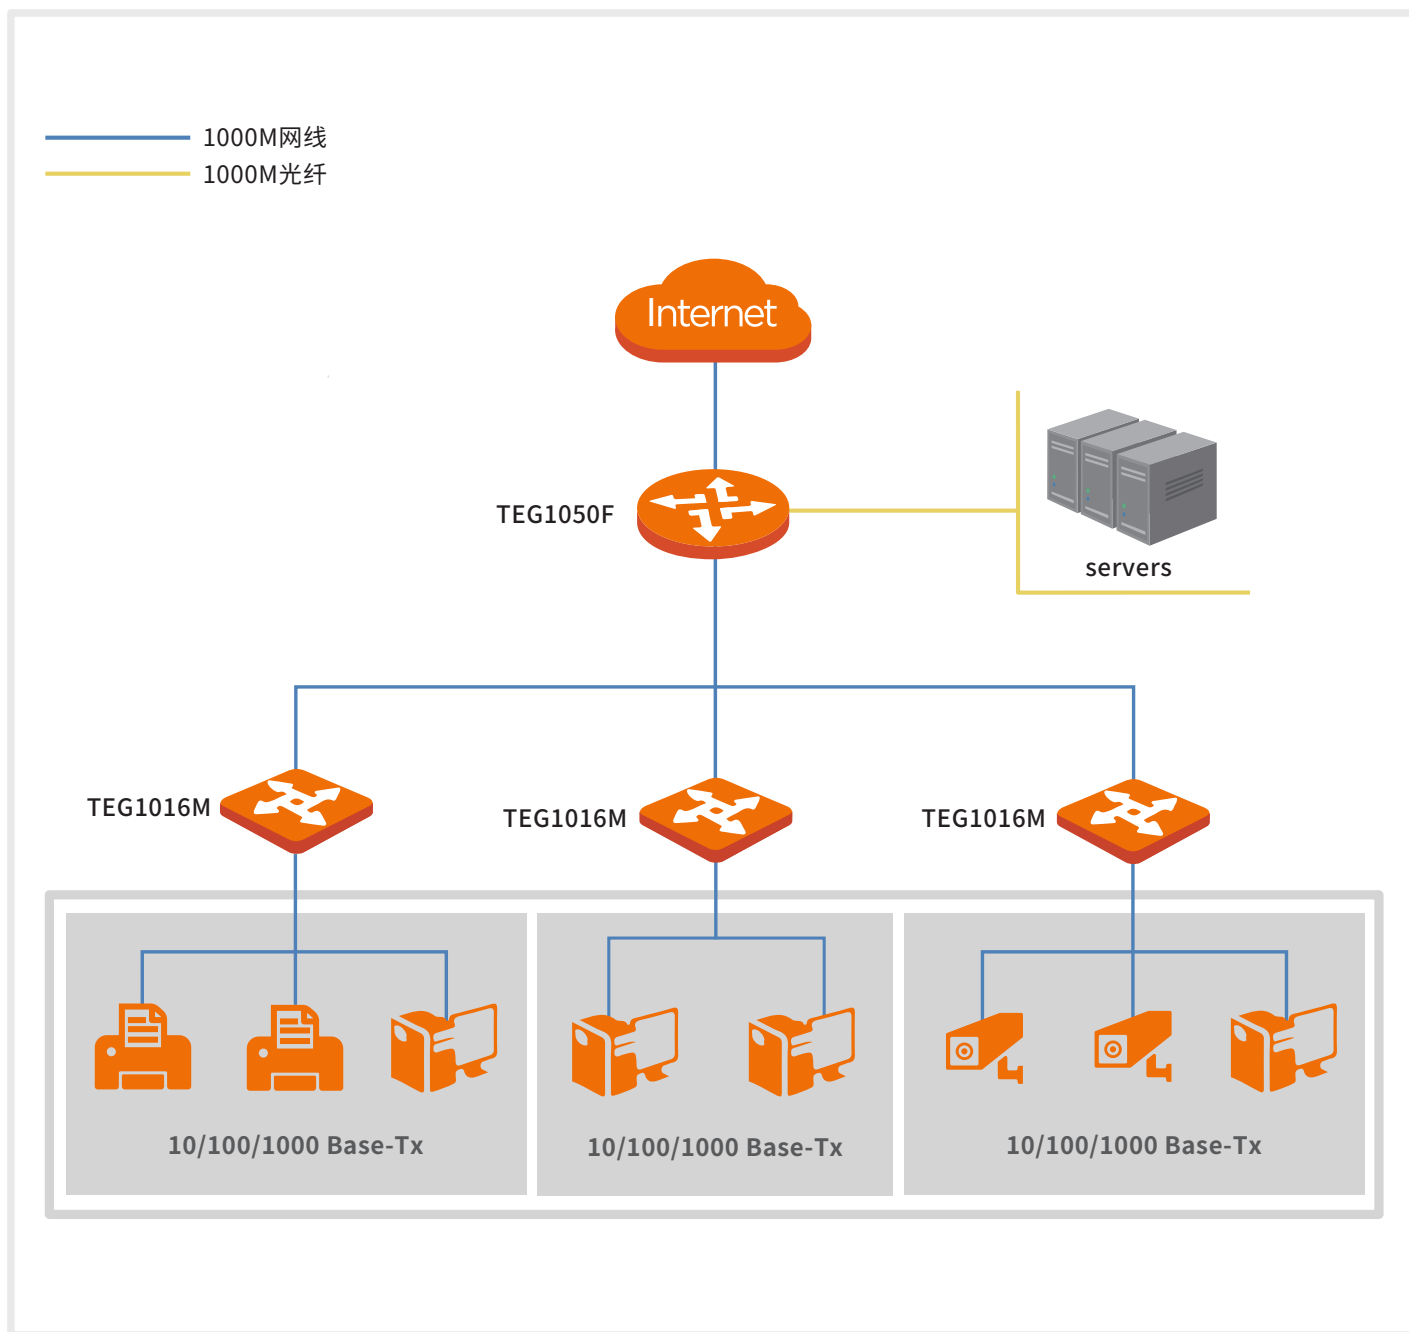

TEG1016M是Tenda自主设计的一款全千兆非网管以太网交换机，全双工传输速率高达2000Mbps，可保障大文件的及时传输和稳定的视频流。全端口支持线速转发，采用MINI钢壳机身，无风扇、静音节能。可用于拓展连接电脑、摄像头等网络设备。外置电源适配器，具有即插即用，安装方便，性能优越等特点。支持一键切换隔离模式，为小微企业、别墅家庭、临街商超等中小型视频监控和有线组网场景提供超高性价比的解决方案产品。

产品特性

- 符合IEEE802.3, IEEE802.3u, IEEE802.3x, IEEE802.3ab以太网标准
- 16个10/100/1000Mbps Base-T以太网端口，支持MDI/MDIX自适应
- 8K MAC地址表和MAC地址自动学习
- 支持10K巨型帧，提升大文件转发速率
- 支持全双工IEEE802.3x流控，半双工背压流控
- 支持所有端口无阻塞线速转发
- 集成专业级防雷电路，可提供全端口 6KV 专业防雷
- 支持一键开启VLAN隔离，有效隔离广播风暴
- 迷你精钢铁壳设计，节省安装空间

产品卖点

全千兆极速端口

提供16个10/100/1000M自协商RJ45口，全双工速率达2000Mbps，所有端口支持线速转发，轻松处理高带宽应用程序

一键VLAN

一键开启VLAN隔离模式，1-14口相互隔离，只能与15-16上联口通信。可有效隔离广播风暴，提高内网安全性

6kV防雷保护

全端口提供 6KV 高等级防雷保护，支持电源过温保护、过压保护，浪涌电流保护等多种保护特性

迷你钢壳设计

迷你精钢铁壳、单排网口设计，支持桌面和壁挂安装；即插即用，无需任何专业设置，上电即快速组网，极大的减少了维护成本

产品拓扑图

产品规格

硬件规格	
网络标准	IEEE802.3、IEEE802.3u、IEEE802.3x、IEEE802.3ab
指示灯	每千兆端口具有1个Link/Act 指示灯 每设备具有1个Power指示灯
端口	16个10/100/1000Base-T 以太网端口
传输介质	以太网: Cat. 3 UTP 或更好 快速以太网: Cat.5 UTP 或更好 千兆以太网: Cat.5e UTP 或更好
产品尺寸(L*W*H)	235mm*103mm*27mm
产品材质	钢壳
风扇数量	无
防护等级	端口防雷: 6KV 静电防护: -空气放电: ±8KV -接触放电: ±6KV
转发模式	存储转发
交换容量	32Gbps
包转发率	10Mbps: 14880pps 100Mbps: 148800pps 1000Mbps: 1488000pps
缓存	2Mb
MAC地址表	8K
巨型帧	10K
电源	输入: 100-240V AC 50/60Hz, 0.4A 输出: 12V 1A