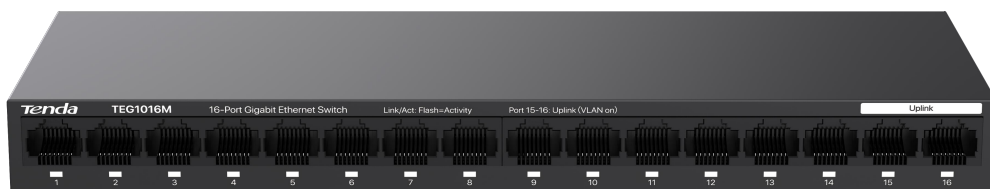

Tenda

All for better networking.

TEG1016M

16口全千兆以太网交换机

Link
More

TEG1016M

16口全千兆以太网交换机

产品概述

TEG1016M是Tenda自主设计的一款全千兆非网管以太网交换机，全双工传输速率高达2000Mbps，可保障大文件的及时传输和稳定的视频流。全端口支持线速转发，采用MINI钢壳机身，无风扇、静音节能。可用于拓展连接电脑、摄像头等网络设备。外置电源适配器，具有即插即用，安装方便，性能优越等特点。支持一键切换隔离模式，为小微企业、别墅家庭、临街商超等中小型视频监控和有线组网场景提供超高性价比的解决方案产品。

产品特性

- 符合IEEE802.3, IEEE802.3u, IEEE802.3x, IEEE802.3ab以太网标准
- 16个10/100/1000Mbps Base-T以太网端口，支持MDI/MDIX自适应
- 8K MAC地址表和MAC地址自动学习
- 支持10K巨型帧，提升大文件转发速率
- 支持全双工IEEE802.3x流控，半双工背压流控
- 支持所有端口无阻塞线速转发
- 集成专业级防雷电路，可提供全端口 6KV 专业防雷
- 支持一键开启VLAN隔离，有效隔离广播风暴
- 迷你精钢铁壳设计，节省安装空间

迷你精钢铁壳、单排网口设计，支持桌面和壁挂安装；即插即用，无需任何专业设置，上电即快速组网，极大的减少了维护成本

产品拓扑图

产品规格

硬件规格	
网络标准	IEEE802.3、IEEE802.3u、IEEE802.3x、IEEE802.3ab
指示灯	每千兆端口具有1个Link/Act 指示灯 每设备具有1个Power指示灯
端口	16个10/100/1000Base-T 以太网端口
传输介质	以太网: Cat. 3 UTP 或更好 快速以太网: Cat.5 UTP 或更好 千兆以太网: Cat.5e UTP 或更好
产品尺寸(L*W*H)	235mm*103mm*27mm
产品材质	钢壳
风扇数量	无
防护等级	端口防雷: 6KV 静电防护: -空气放电: ±8KV -接触放电: ±6KV
转发模式	存储转发
交换容量	32Gbps
包转发率	10Mbps: 14880pps 100Mbps: 148800pps 1000Mbps: 1488000pps
缓存	2Mb
MAC地址表	8K
巨型帧	10K
电源	输入: 100-240V AC 50/60Hz, 0.4A 输出: 12V 1A