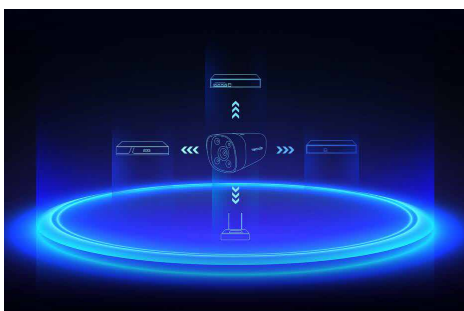

支持 ONVIF 协议，兼容性强

兼容市面上主流品牌网络硬盘录像机 NVR。