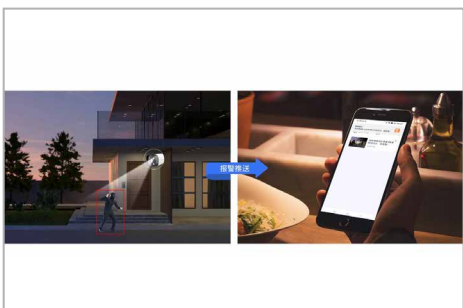

智能全彩夜视 关键画面全彩留存

摄像机配合人形 / 移动侦测功能，当画面变化时，自动开启全彩夜视模式，红外、全彩、智能全彩三种模式可自由切换，满足各类夜间监控需求。

300万超清画质 细节放大更清晰

采用 300 万高性能 CMOS 图像传感器，分辨率可达 2304*1296，同时采用 3D 数字降噪技术对画面进行噪点滤除、智能宽动态技术进行明暗亮度调整，智能防过曝技术进行强光抑制，画面超清，细节放大更清晰。

超远程拾音 音画同步记录

内置高灵敏度麦克风，声音画面同步记录，告别默片监控，真实还原现场场景。

精准人形侦测 现场白光震慑

支持 APP 远程操控，设备侦测到异常情况，腾达安防 APP 即可接收到报警消息推送，并有现场白光警戒加持，震慑入侵者。

产品特性

H.265+ 编码技术 存储、带宽再减半

新一代 H.265+ 编码技术，存储空间在 H.265 的基础之上再减半，传输视频更流畅，存储更省空间。

IP67 级防水防尘 无惧风霜