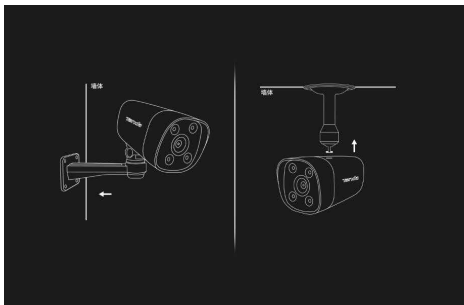

超远程拾音 音画同步记录

内置高灵敏度麦克风，声音画面同步记录，告别默片监控，真实还原现场场景。

精准人形侦测 现场白光震慑

支持 APP 远程操控，设备侦测到异常情况，腾达安防 APP 即可接收到报警消息推送，并有现场白光警戒加持，震慑入侵者。

产品特性

H.265+ 编码技术 存储、带宽再减半

新一代 H.265+ 编码技术，存储空间在 H.265 的基础之上再减半，传输视频更流畅，存储更省空间。

IP67 级防水防尘 无惧风霜

-20°C—60°C工作温度，可有效抵抗高温低温的复杂环境；IP67 防水防尘等级，无惧风雨，画质清晰。

支持 ONVIF 协议，兼容性强

兼容市面上主流品牌网络硬盘录像机 NVR。

支持壁挂和吊装两种安装方式

产品规格

硬件规格	
接口	电源接口：DC 12V 1A 有线接口：尾线上 1*RJ45 百兆网口
镜头	4mm@F1.6
产品尺寸	85×85×166mm
视频规格	
分辨率	2304*1296
编码标准	H.265+/H.265/H.264
日夜转换模式	内置 IR-CUT 双滤光片
降噪	3D 数字降噪
DWDR 宽动态	支持
背光补偿	支持
感兴趣区域 (ROI)	支持
其他	
智能报警	移动侦测、人形侦测、自定义区域侦测
防水等级	IP67
音频输入	内置高灵敏度麦克风
网络协议	RTSP、HTTP、DHCP、DDNS、ONVIF
Internet 网络协议	IPV4
添加设备方式	有线
红外照射距离	30 米
环境温度	工作温度：-20~60°C 存储温度：-40~70°C
环境湿度	工作湿度：10%—95%RH（不凝结） 存储湿度：3%~95%RH（不凝结）
认证	CE、RoHs、FCC
包装内容	腾达智能摄像机，快速安装指南，防水套件包