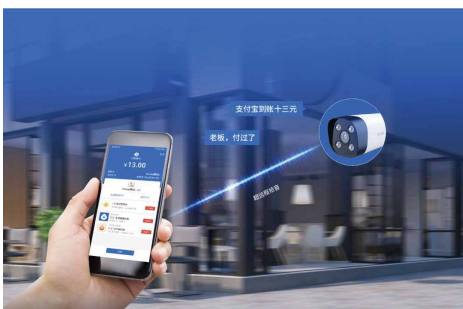

Tenda

IT6-LCS

腾达智能筒型摄像机全彩版 300万

IT6-LCS

腾达智能筒型摄像机全彩版 **300万**

产品简介

腾达智能筒型摄像机全彩版IT6-LCS，是一款拥有300万像素(2304*1296)的高性能工程类摄像机，具备智能全彩夜视、人形侦测、移动侦测告警、远程拾音等功能，产品多应用于停车场、商超、珠宝店等室内外应用场景中，可连接网络硬盘录像机进行使用，也支持手机APP远程操控。

产品特性

智能全彩夜视 关键画面全彩留存

摄像机配合人形 / 移动侦测功能，当画面变化时，自动开启全彩夜视模式，红外、全彩、智能全彩三种模式可自由切换，满足各类夜间监控需求。

300万超清画质 细节放大更清晰

采用 300 万高性能 CMOS 图像传感器，分辨率可达 2304*1296，同时采用 3D 数字降噪技术对画面进行噪点滤除、智能宽动态技术进行明暗亮度调整，智能防过曝技术进行强光抑制，画面超清，细节放大更清晰。

超远程拾音 音画同步记录

内置高灵敏度麦克风，声音画面同步记录，告别默片监控，真实还原现场场景。

精准人形侦测 现场白光震慑

支持 APP 远程操控，设备侦测到异常情况，腾达安防 APP 即可接收到报警消息推送，并有现场白光警戒加持，震慑入侵者。

产品特性

H.265+ 编码技术 存储、带宽再减半

新一代 H.265+ 编码技术，存储空间在 H.265 的基础之上再减半，传输视频更流畅，存储更省空间。

IP67 级防水防尘 无惧风霜