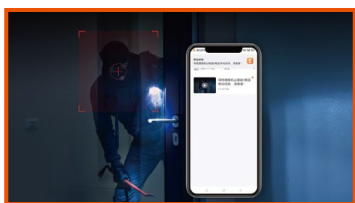

## 智能侦测 精准报警

支持APP远程操控，监控实时查看，设备检测到异常情况，可远程进行报警消息推送。