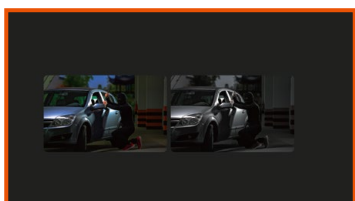

红外星光效果，低照表现更出色

采用高灵敏度图像传感器展现出的星光效果，相较于普通摄像机感光更好，相比于普通红外夜视摄像机画面更细腻。