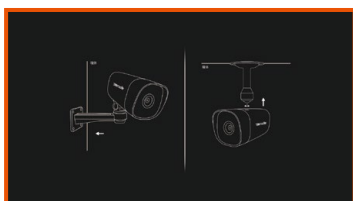

支持壁挂、吊装多种安装方式

支持壁挂、吊装安装，灵活便捷