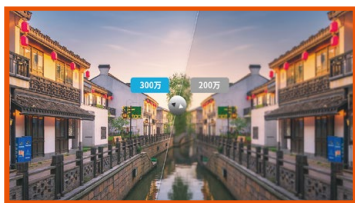

## 300 万高清，监控画面更清晰

搭载高性能图像传感器，300万高清画质，分辨率可达2304\*1296，视频画面更清晰。