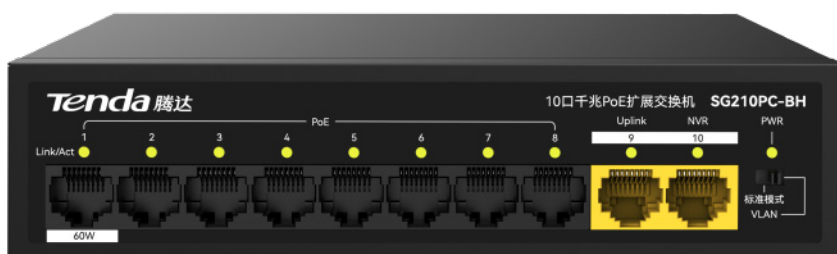

Tenda

SG210PC-BH

10 口千兆 PoE 扩展交换机

Link
More

SG210PC-BH

10 口千兆 PoE 扩展交换机

产品简介

SG210PC-BH是腾达自主设计的一款千兆双口上联非网管PoE交换机。兼容AF/AT/BT标准PoE供电方式，支持智能识别受电设备。1口最大输出60W，2~8口最大输出30W，整机135W。支持智能功率控制、一键VLAN、端口优先等功能，专为户外、室内等小型监控组网需求打造，是智慧小区、小型工厂、商超门店、种养殖厂等视频监控组网的理想选择。

关键特性

- 符合 IEEE802.3, IEEE802.3u, IEEE802.3ab, IEEE802.3x 标准
- 8 个 10/100/1000 Base-T 以太网端口 (Data/Power) ,
2 个 10/100/1000 Base-T 以太网端口 (Data)
- 4K MAC 地址和 MAC 地址自动学习
- 1 口最大输出 60W, 2~8口最大输出 30W; 整机 PoE 最大功率: 135W
- 支持一键切换标准共享和 VLAN 隔离模式
- 1~2 口为高优先级端口, 保证重要数据优先传输
- 支持桌面和壁挂安装方式, 即插即用

产品特性

60W

单口最大 60W 输出

1 口兼容 BT 协议, 最大输出 60W, 可接入大功率球机或搭配 PoE 扩展坞实现单口给多个摄像头供电

4KV 高防雷

提供 4KV 高等级防雷保护。PoE 支持短路、过载保护; 电源支持过温保护、过压保护

双上联端口

提供 2 个 10/100/1000M 上联端口, 可同时接入 NVR 和路由器, 本地监控和云端监控同步查看, 降低设备投资成本

智能功率控制

受电设备超过 PoE 交换机的额定功率时, 低优先级端口自动断电, 避免设备超限运行, 延长设备使用寿命

一键切换双模式

一键拨码开启 VLAN 隔离模式, 1-8 口之间相互隔离, 且都能与 9-10 口互通

技术规格

型号名称	SG210PC-BH
硬件规格	
网络标准	IEEE 802.3、IEEE 802.3u、IEEE 802.3ab、IEEE 802.3x
平均无故障时间 (MTBF)	≥10 万小时
指示灯	每端口具有 1 个 Link/Act 指示灯 每设备具有 1 个 Power 指示灯
固定端口	8 个 10/100/1000 Base-T 以太网端口 (Data/Power) 2 个 10/100/1000 Base-T 以太网端口 (Data)
防雷	电源防雷≥4KV
转发模式	存储转发
交换容量	20Gbps
包转发率	14.9Mpps
MAC 地址表	4K
PoE 供电	1 口兼容 802.3af/at/bt 标准 PoE 供电, 单口最大输出 60W 2-8 口兼容 802.3af/at 标准 PoE 供电, 单口最大输出 60W
输入电压	AC: 220V~50Hz
产品尺寸 (L*W*H)	175*127*43mm
整机功耗	≤135W
端口特性	通过硬件拨码开关控制, 两种模式: OFF: 标准共享 所有端口均可互相通信, 相当于普通的 PoE 交换机 ON: VLAN 隔离 1~8 号端口互相隔离且与 9~10 号端口互通