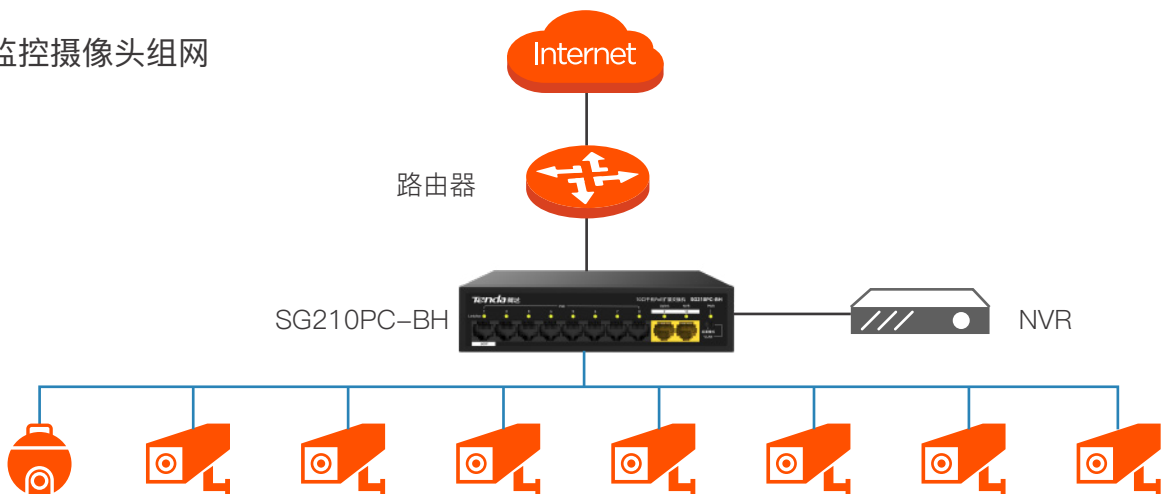

智能功率控制

受电设备超过 PoE 交换机的额定功率时, 低优先级端口自动断电, 避免设备超限运行, 延长设备使用寿命

一键切换双模式

一键拨码开启 VLAN 隔离模式, 1-8 口之间相互隔离, 且都能与 9-10 口互通

技术规格

型号名称	SG210PC-BH
硬件规格	
网络标准	IEEE 802.3、IEEE 802.3u、IEEE 802.3ab、IEEE 802.3x
平均无故障时间 (MTBF)	≥10 万小时
指示灯	每端口具有 1 个 Link/Act 指示灯 每设备具有 1 个 Power 指示灯
固定端口	8 个 10/100/1000 Base-T 以太网端口 (Data/Power) 2 个 10/100/1000 Base-T 以太网端口 (Data)
防雷	电源防雷≥4KV
转发模式	存储转发
交换容量	20Gbps
包转发率	14.9Mpps
MAC 地址表	4K
PoE 供电	1 口兼容 802.3af/at/bt 标准 PoE 供电, 单口最大输出 60W 2-8 口兼容 802.3af/at 标准 PoE 供电, 单口最大输出 60W
输入电压	AC: 220V~50Hz
产品尺寸 (L*W*H)	175*127*43mm
整机功耗	≤135W
端口特性	通过硬件拨码开关控制, 两种模式: OFF: 标准共享 所有端口均可互相通信, 相当于普通的 PoE 交换机 ON: VLAN 隔离 1~8 号端口互相隔离且与 9~10 号端口互通

硬件规格

使用环境

工作温度：0℃~ 45℃
存储温度：-40℃~ 70℃
工作湿度：10% ~ 90% RH 不凝结
存储湿度：5% ~ 90% RH 不凝结

典型应用

PoE 扩展监控组网

高功率监控摄像头组网

 全国客服电话
400-6622-666

深圳市吉祥腾达科技有限公司
深圳市南山区中山园路1001号国际E城E3栋腾达科技大厦