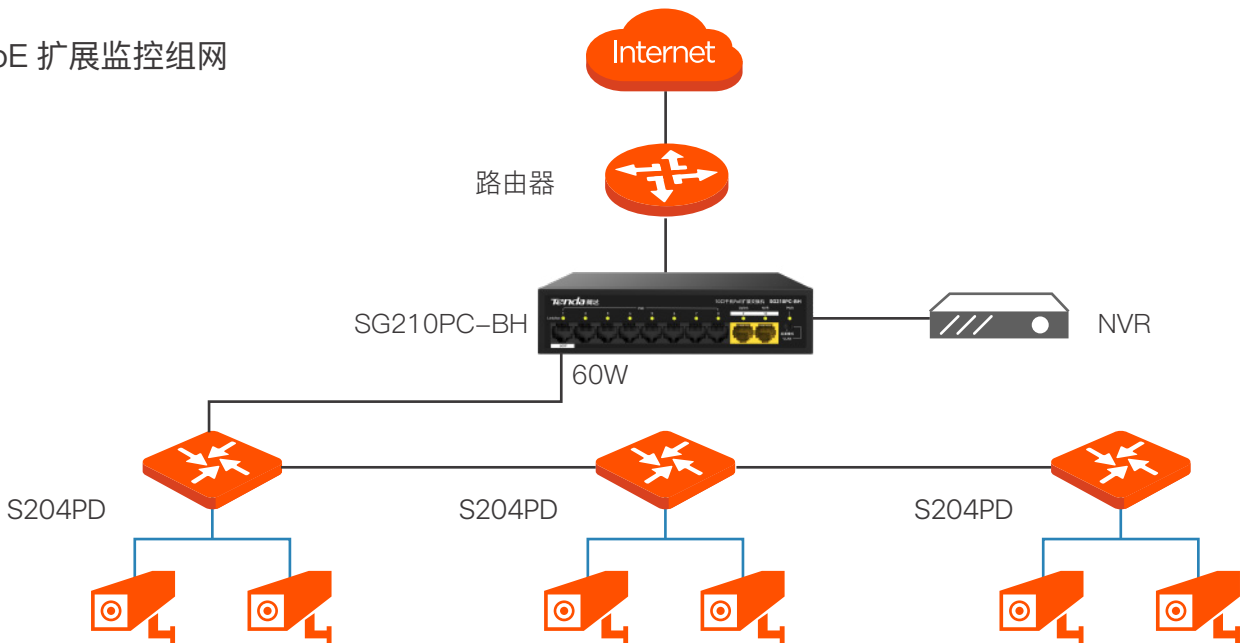

硬件规格

使用环境

工作温度：0℃~ 45℃
存储温度：-40℃~ 70℃
工作湿度：10% ~ 90% RH 不凝结
存储湿度：5% ~ 90% RH 不凝结

典型应用

PoE 扩展监控组网