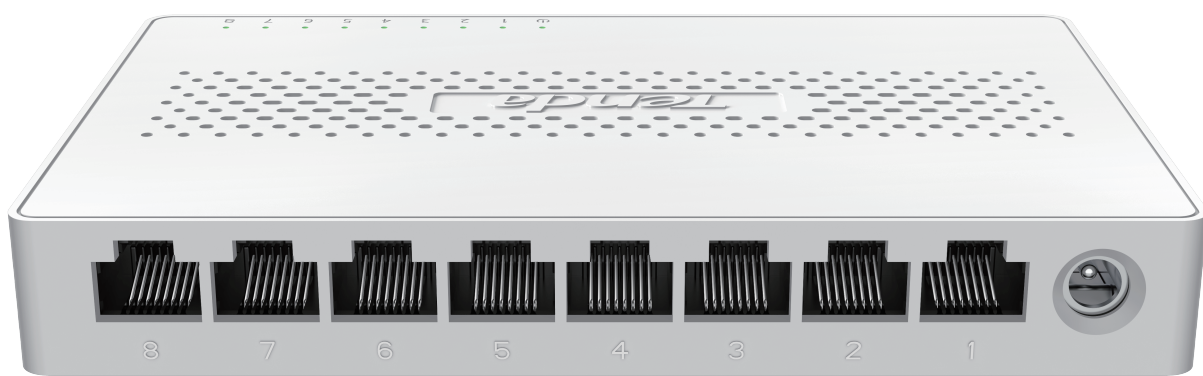

*Tenda*

**SM108**

8 口 2.5G 以太网交换机

Link  
More

# SM108

8 口 2.5G 以太网交换机

## 产品简介

SM108 是 Tenda 自主研发设计的 8 口 2.5G 以太网交换机, 提供 8 个 2.5Gbps 电口, 可接入电脑、NAS、网络电视、WIFI7 AP 等, 满足高速上网的需求, 是中小企业、家庭别墅等有线、无线组网高速解决方案接入设备的理想选择。

## 关键特性

---

- 符合 IEEE802.3/u/ab/bz/x
- 8个100/1000/2500Mbps RJ45端口
- 16K MAC地址和MAC地址自动学习
- IEEE 802.3x全双工流控和半双工backpressure流控
- 40Gbps 无阻塞线速转发
- 支持桌面和壁挂安装方式, 即插即用