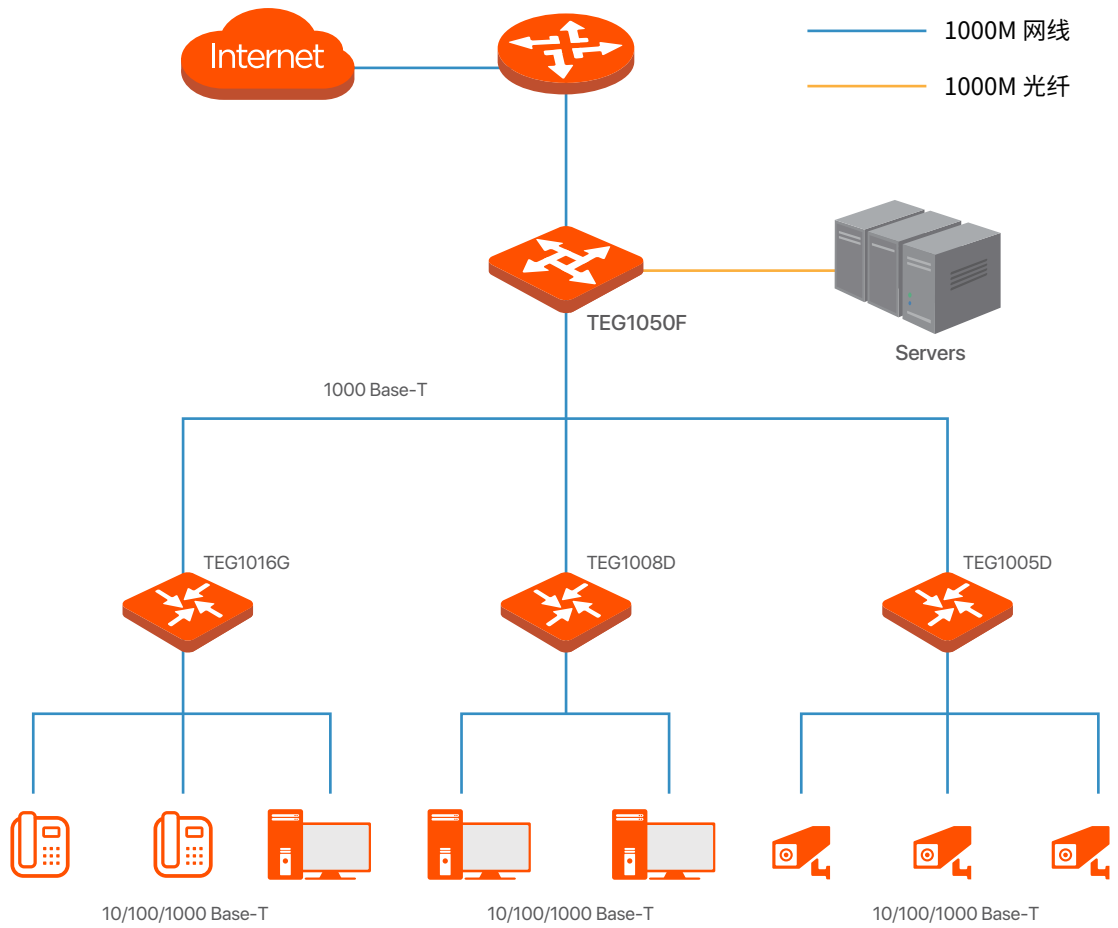

### 12Mb 大缓存队列

提供12Mb超大缓存，可满足引擎搜索、IPTV、P2P下载等大流量突发的网络应用需求，突发流量时无丢包，保障大文件的及时传输和稳定的视频流。

### 一键 VLAN

一键开启VLAN隔离模式，1-46口相互隔离，只能与47-50汇聚上联口通信。可有效隔离广播风暴，提高内网安全性。

### 简单易用设计

标准1U高度，19寸可上机架设计，提供一对机架挂耳，可轻松安装在标准19寸机柜中；即插即用，无需任何专业设置，上电即快速组网，极大的减少了维护成本。

# 应用场景